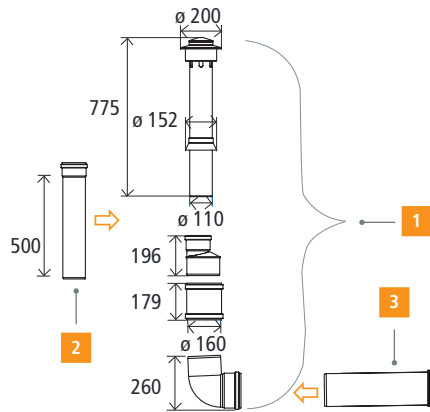

Weitere Infos unter:
www.mfh-systems.com

» DETAILAUFBAU

Das **AIRUNIT SOLUS 2.0** Keller-Set besteht aus dem Werkstoff PP/PP-MV und ist nach den Anforderungen der VDI 6022, SWKI VA104-01, ÖNORM H 6021 und ÖNORM H 6038 geprüft und für den Einsatz in raumluftechnischen Anlagen zugelassen.

Es hat den Nachweis der Radondichtheit erbracht und ist für Mindestwandstärken ab 190 mm geeignet.

- 1 AIRUNIT Keller-Set
- 2 AIRUNIT Verlängerung 500 mm (optional, nicht im Lieferumfang)
- 3 AIRUNIT Wandedurchführung rund 160 mm (nicht im Lieferumfang)